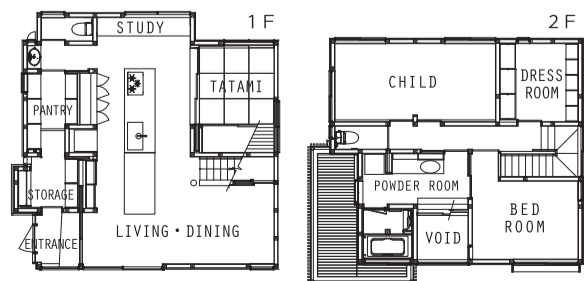

販売 受付開始

詳細は現地にて
ご確認ください

心地よい景色を体感できる空間

FOR SALE
販売
受付開始

詳細は現地にて
ご確認ください

家族がより輝ける場所。何気ない日常が「特別」になる。

機能的な家事回線と収納スペース、家族が集う大きなキッチン、ショップのようなドレスルーム。
それぞれの家族のライフスタイルに寄り添ったデザインをご提案を致します。

FOR SALE

こちらのモデルハウスを特別価格にて販売致します。
詳細は当日会場にてお尋ね下さい。

土地 + 建物 + 植栽 + オプション
会場にて完結します

DATA

敷地面積 69.07坪 延床面積 35.38坪
1階床面積 19.28坪 2階床面積 16.09坪

周辺環境

イオンモールまで車で3分 常永駅まで徒歩8分
常永小学校まで徒歩10分

完全予約制 モデルハウス見学会

6/16 sta ・ 17 sun