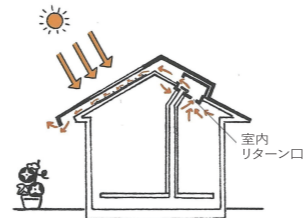

ご協力の程、よろしくお願い致します。

写真はイメージです。過去に施工した物件になります。

自然のリズムに寄り添い暮らす 次世代ソーラーシステム

～そよ風～ 体感できます

新鮮な外気を快適な温度にして、家の中に取り入れるシステム。
冬の昼間は太陽熱を使って温め、夏の夜間は放射冷却で冷やす、
ひとに、環境にやさしい仕組みです。

昼間:夏の排気・冷風循環運転
夏の昼間は室内の熱を
外に捨てる

夏

夜間:夏の涼風取入運転
夏の夜間は涼しい空気を
取り入れる

昼間:冬の温風取入運転
冬の昼間は太陽熱を
室内に取り入れる

冬

夜間:冬の暖房循環運転
冬の夜間は室内の暖気を
循環させる