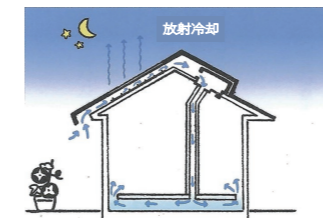

ご協力の程、よろしくお願い致します。

写真はイメージです。過去に施工した物件になります。

自然のリズムに寄り添い暮らす 次世代ソーラーシステム

～そよ風～ 体感できます

新鮮な外気を快適な温度にして、家の中に取り入れるシステム。
冬の昼間は太陽熱を使って温め、夏の夜間は放射冷却で冷やす、
ひとに、環境にやさしい仕組みです。

昼間:夏の排気・冷風循環運転
夏の昼間は室内の熱を
外に捨てる

夏

夜間:夏の涼風取入運転
夏の夜間は涼しい空気を
取り入れる

昼間:冬の温風取入運転
冬の昼間は太陽熱を
室内に取り入れる

冬

夜間:冬の暖房循環運転
冬の夜間は室内の暖気を
循環させる