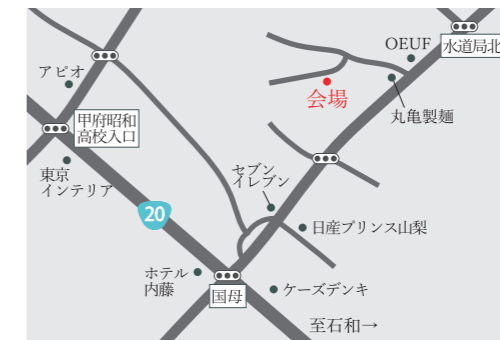

KESHIKI
 YAMANASHI

心地よい景色を体感できる空間
完成現場見学会

5/23 sat • 24 sun

※完全予約制のご案内になります。
 ご予約につきましては裏面をご覧ください。

ACCESS: 昭和町清水新居

※当日会場周辺に看板が出ています

完全予約制 完成現場見学会

5/23sat・24sun